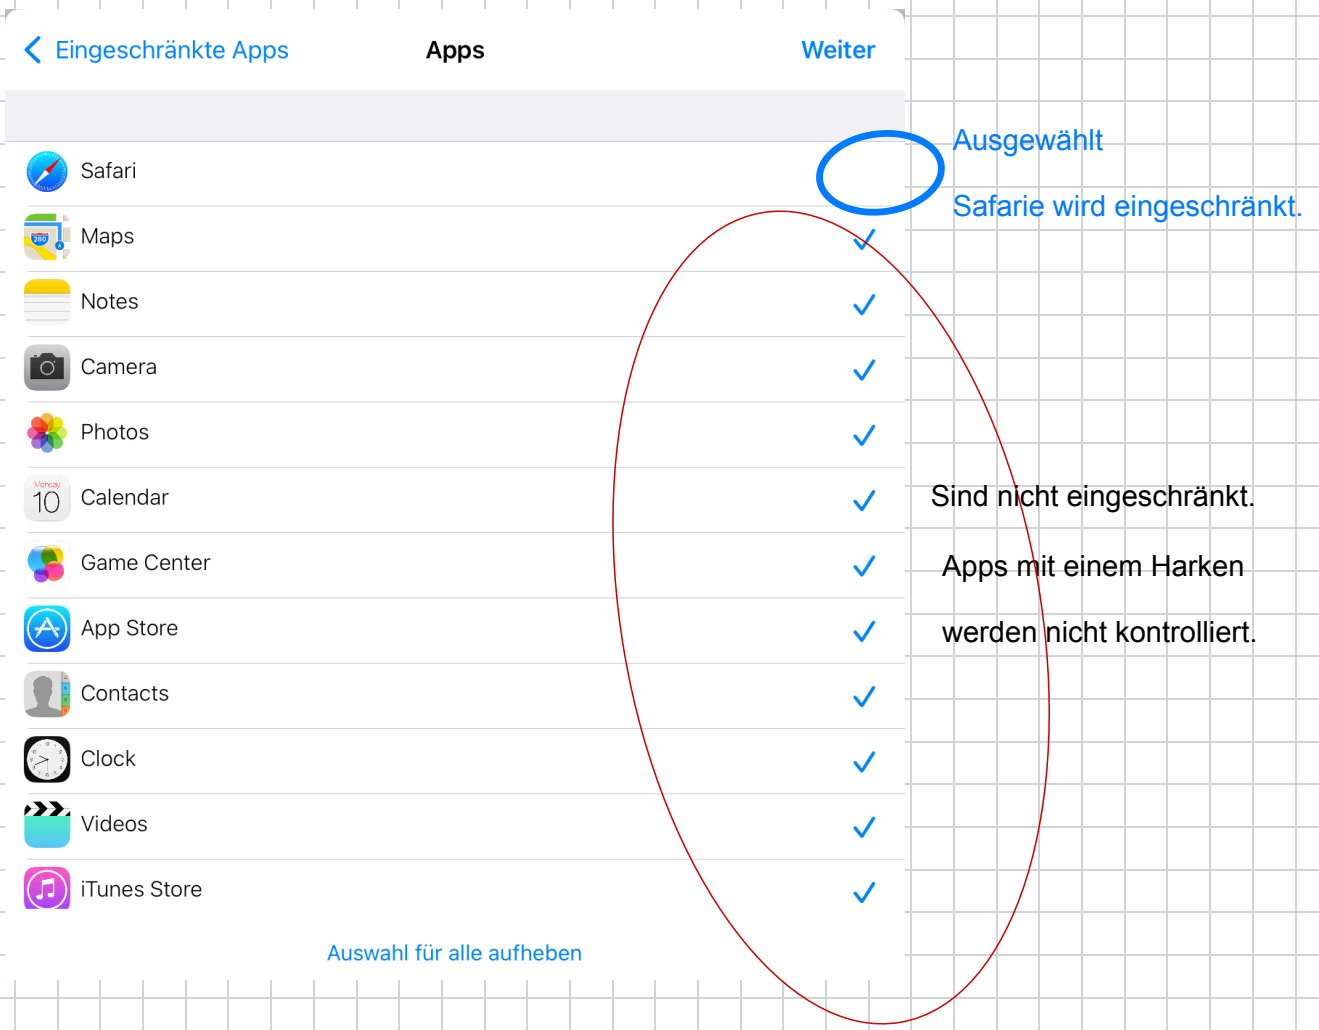

 jamf | PARENT

Scannen Sie mit der Kamera den angezeigten QR - Code auf dem Gerät Ihres Kindes.

Scannen Sie den QR-Code auf dem Gerät Ihres Kindes gemäß den Anweisungen des IT-Administrators Ihres Kindes oder melden Sie sich mit Ihren Jamf Parent Anmeldeinformationen an.

QR-Code scannen

oder [ANMELDEN](#)

Jetzt können Sie Einschränkungen für das Gerät Ihres Kindes einrichten.

Für mich ist der Punkt: Geräteregele der Mächtigste.

Für angelegte Zeiträume habe ich alle Browser: Firefox, Safari, google Chrome und den AppStore ausgeblendet, so dass keine Nutzung von Internet-Inhalte mehr möglich ist.

Achtung: Zeiträume außerhalb der Schulzeiten festlegen.

< Apps Tag und Uhrzeit Weiter

Montag

Dienstag

Mittwoch

Donnerstag

Freitag

Samstag

Sonntag

STARTZEITPUNKT AUSWÄHLEN

14:00

EINE ENDZEITPUNKT AUSWÄHLEN

23:45

Safari ist an den Tagen Montag bis Freitag von 14 Uhr bis 23:45 Uhr nicht auf dem Gerät des Kindes nutzbar.

< Tag und Uhrzeit Name der Geräteregelel **Sichern**