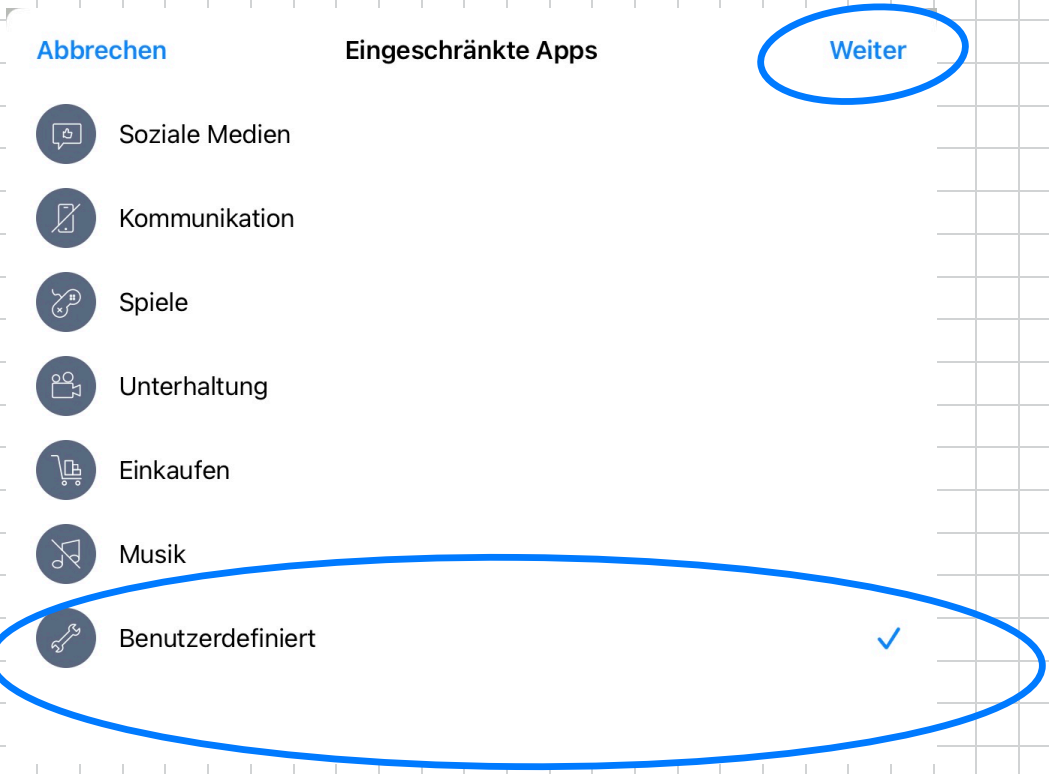

 jamf | PARENT

Scannen Sie mit der Kamera den angezeigten QR - Code auf dem Gerät Ihres Kindes.

Scannen Sie den QR-Code auf dem Gerät Ihres Kindes gemäß den Anweisungen des IT-Administrators Ihres Kindes oder melden Sie sich mit Ihren Jamf Parent Anmeldeinformationen an.

QR-Code scannen

oder [ANMELDEN](#)

Jetzt können Sie Einschränkungen für das Gerät Ihres Kindes einrichten.

Für mich ist der Punkt: Geräteregele der Mächtigste.

Für angelegte Zeiträume habe ich alle Browser: Firefox, Safari, google Chrome und den AppStore ausgeblendet, so dass keine Nutzung von Internet-Inhalte mehr möglich ist.

Achtung: Zeiträume außerhalb der Schulzeiten festlegen.

< Apps Tag und Uhrzeit Weiter

Montag

Dienstag

Mittwoch

Donnerstag

Freitag

Samstag