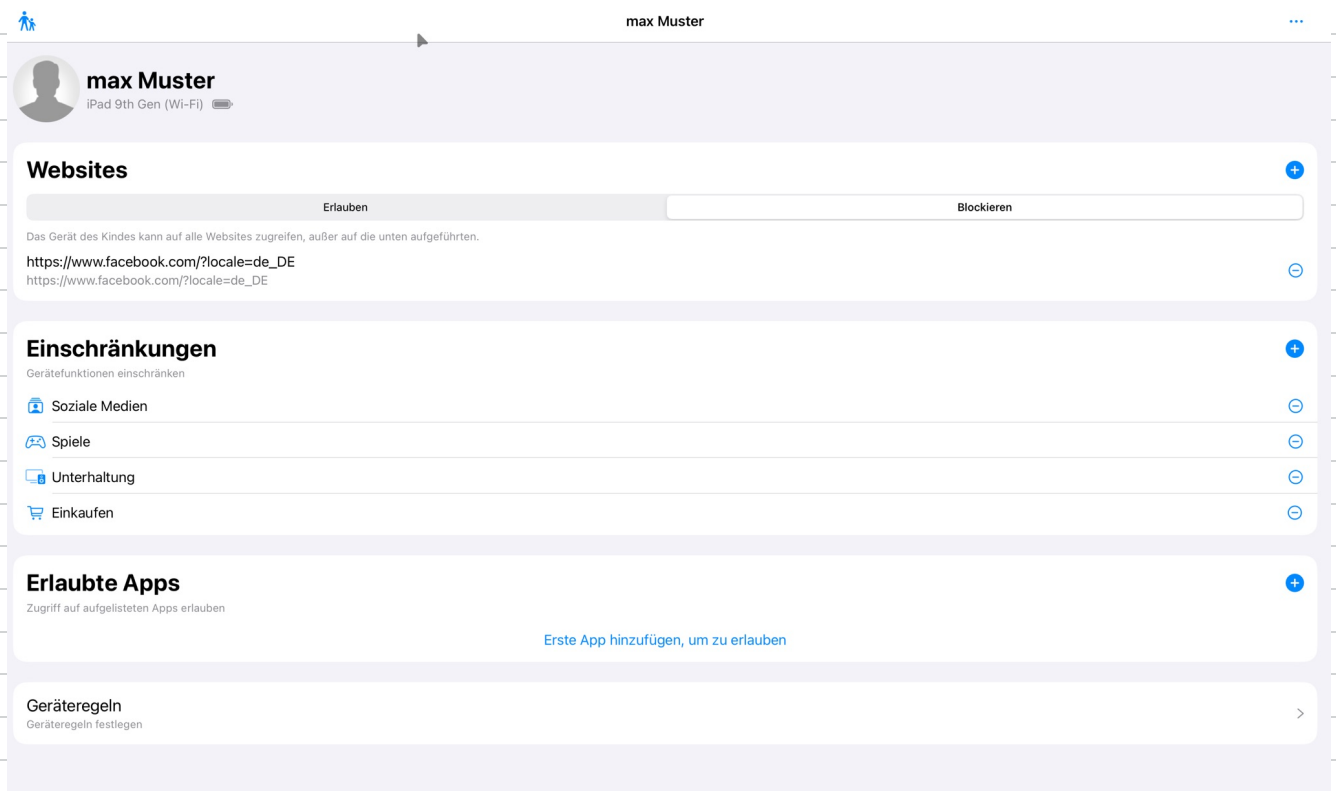

 jamf | PARENT

Scannen Sie mit der Kamera den angezeigten QR - Code auf dem Gerät Ihres Kindes.

Scannen Sie den QR-Code auf dem Gerät Ihres Kindes gemäß den Anweisungen des IT-Administrators Ihres Kindes oder melden Sie sich mit Ihren Jamf Parent Anmeldeinformationen an.

QR-Code scannen

oder [ANMELDEN](#)

Jetzt können Sie Einschränkungen für das Gerät Ihres Kindes einrichten.

Für mich ist der Punkt: Geräteregele der Mächtigste.

Für angelegte Zeiträume habe ich alle Browser: Firefox, Safari, google Chrome und den AppStore ausgeblendet, so dass keine Nutzung von Internet-Inhalte mehr möglich ist.