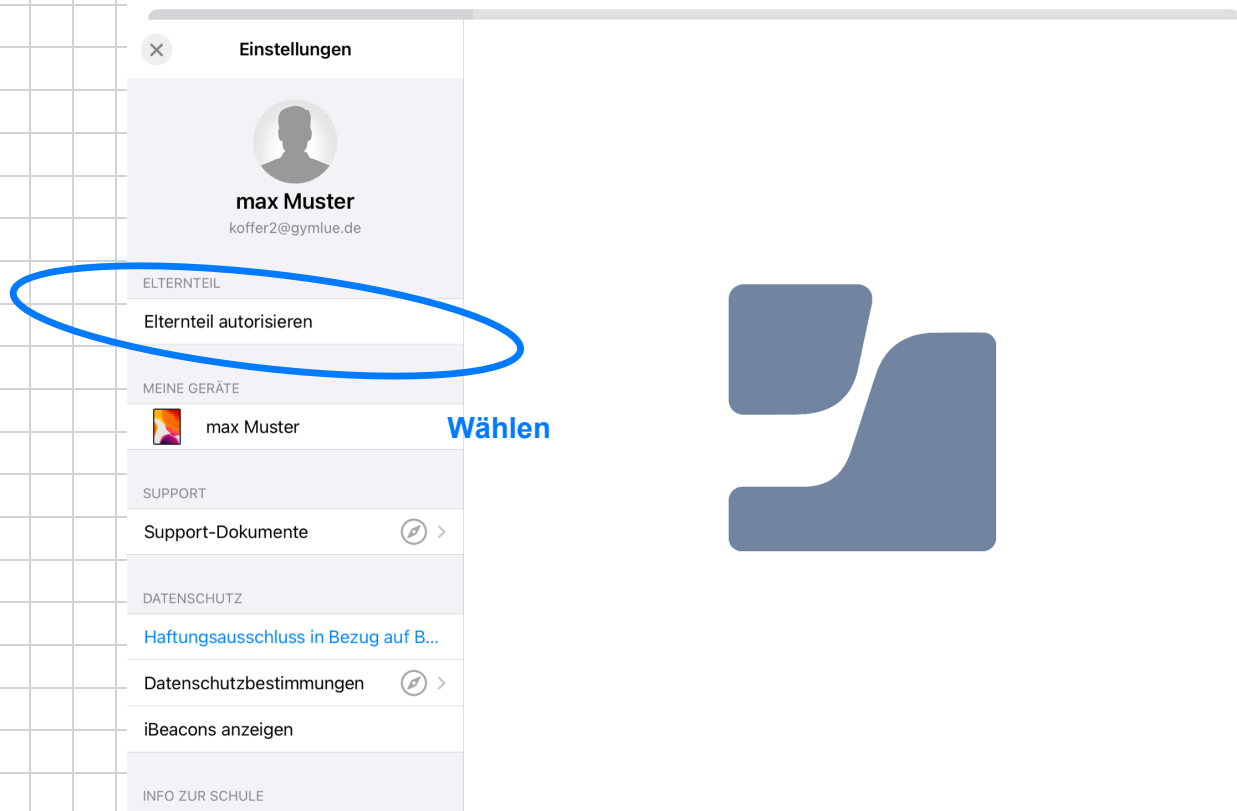

Mein Kind bei der Nutzung des iPads auch außerhalb der Schulzeit begleiten.

<https://www.youtube.com/watch?v=BPV0qOUaxz4>

Alle Fragen zu Berechtigungen, welche bei der Einrichtung erscheinen bitte akzeptieren.

Jamf Parent App wird auf Wunsch von mir installiert.

Schüler (Jamf Parent) starten

Wählen

Alles in einem Video

https://www.youtube.com/watch?v=_T4GdXi73JI

Es wird Ihnen ein QR-Code zur Aufnahme für die Verwaltung beim Elterngerät angezeigt.

Weiter geht es mit den Einstellungen auf dem Elterngerät.

Installieren und starten Sie die Jamf Parent App auf Ihrem Elterngerät.

 jamf | PARENT

Mit Jamf Parent das Gerät Ihres Kindes verwalten.

Erste Schritte