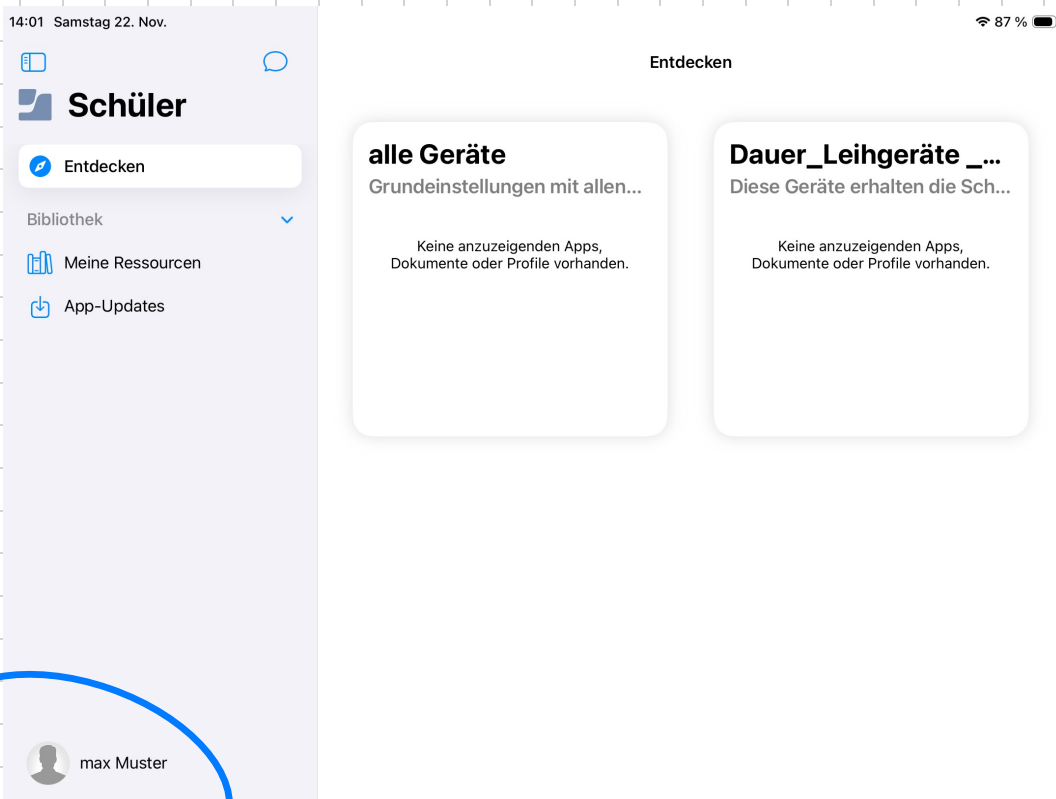

Mein Kind bei der Nutzung des iPads auch außerhalb der Schulzeit begleiten.

<https://www.youtube.com/watch?v=BPV0qOUaxz4>

Alle Fragen zu Berechtigungen, welche bei der Einrichtung erscheinen bitte akzeptieren.

Jamf Parent App wird auf Wunsch von mir installiert.

Schüler (Jamf Parent) starten

Wählen

Alles in einem Video

https://www.youtube.com/watch?v=_T4GdXi73JI

Es wird Ihnen ein QR-Code zur Aufnahme für die Verwaltung beim Elterngerät angezeigt.

Weiter geht es mit den Einstellungen auf dem Elterngerät.

Installieren und starten Sie die Jamf Parent App auf Ihrem Elterngerät.

 jamf | PARENT

Mit Jamf Parent das Gerät Ihres Kindes verwalten.

Erste Schritte